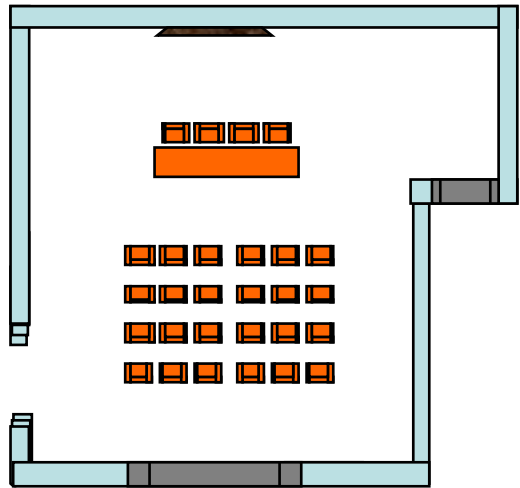

Salón Lecturas / Lecturas Room

Banquete / Banquet

Teatro / Theatre

Imperial / Imperial

Escuela / School Room

CARACTERISTICAS

Situacion.....	Planta 0
Dimension	7,5 x 5,5 m
Superficie.. ..	41,25 m
Altura del Techo	2.57 m
Dimensiones puerta	1.15 m

CAPACIDAD

Cocktail.....	15 pax.
Banquete	14 pax.
Escuela	16 pax.
Imperial	18 pax.

CHARACTERISTICS

Location.....	Floor 0
Dimensions	24.60 x 18.04 ft
Floor Space	135.33 ft
Ceiling Height	8.43 ft
Door dimensions	3.44 ft

CAPACITY

Cocktail.....	25pax.
Banquet.....	14 pax.
School	20 pax.
Imperial	18 pax.

Salón Lecturas / Lecturas Room

Toma corriente 220 V
Electric point 220 V

Termostato
Thermostat

Toma de Telefono
Telephone plug