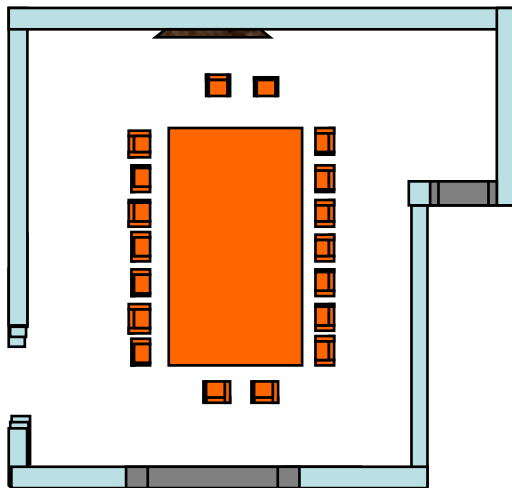

Salón Lecturas / Lecturas Room

Banquete / Banquet

Teatro / Theatre

Imperial / Imperial

Escuela / School Room

CARACTERISTICAS

Situacion.....	Planta 0
Dimension	7,5 x 5,5 m
Superficie.. ..	41,25 m
Altura del Techo	2.57 m
Dimensiones puerta	1.15 m

CAPACIDAD

Cocktail.....	15 pax.
Banquete	14 pax.
Escuela	16 pax.
Imperial	18 pax.

CHARACTERISTICS

Location.....	Floor 0
Dimensions	24.60 x 18.04 ft
Floor Space	135.33 ft
Ceiling Height	8.43 ft
Door dimensions	3.44 ft

CAPACITY

Cocktail.....	25pax.
Banquet.....	14 pax.
School	20 pax.
Imperial	18 pax.

Salón Lecturas / Lecturas Room

Toma corriente 220 V
Electric point 220 V

Termostato
Thermostat

Toma de Telefono
Telephone plug