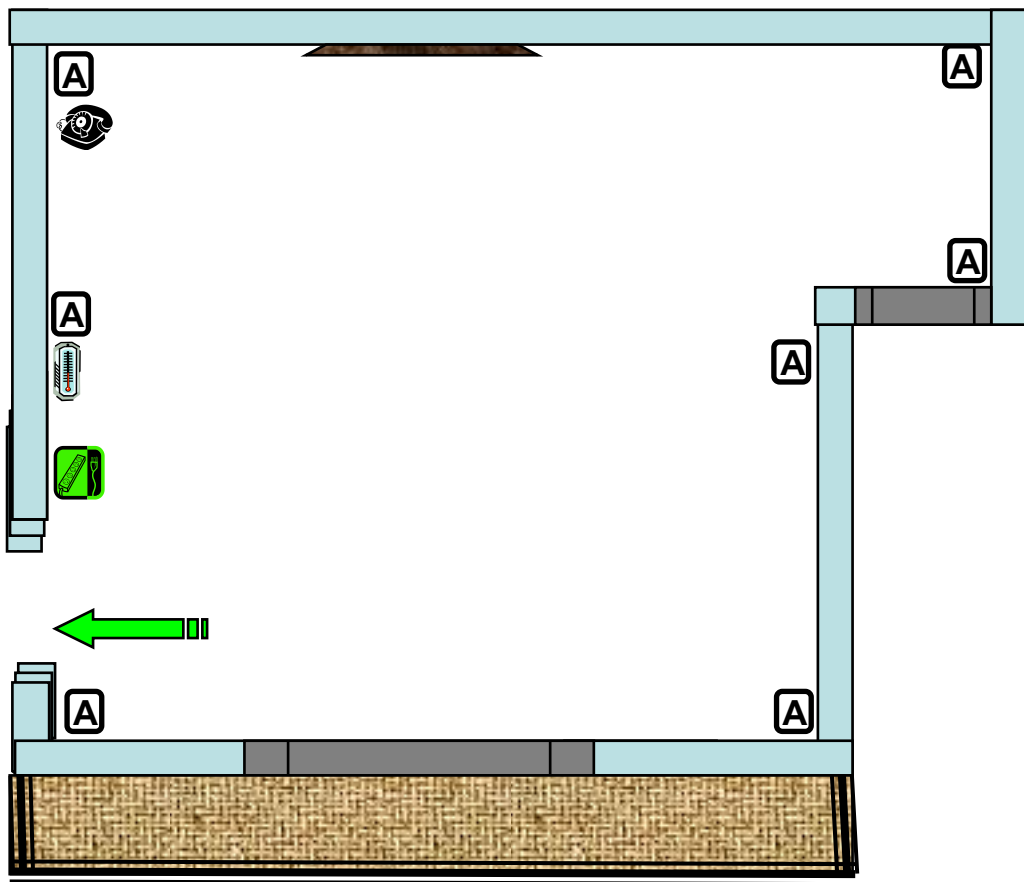

Salón Lecturas / Lecturas Room

Toma corriente 220 V
Electric point 220 V

Termostato
Thermostat

Toma de Telefono
Telephone plug

Salida de emergencia
Salida de emergencia

Sistema Wifi en todo el hotel
Wifi Access

Control de luces
Lights control panel