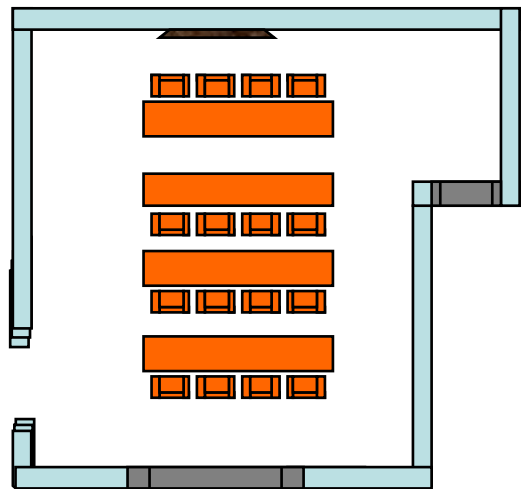

Salón Lecturas / Lecturas Room

Banquete / Banquet

Teatro / Theatre

Imperial / Imperial

Escuela / School Room

CARACTERISTICAS

Situacion.....	Planta 0
Dimension	7,5 x 5,5 m
Superficie.. ..	41,25 m
Altura del Techo	2.57 m
Dimensiones puerta	1.15 m

CAPACIDAD

Cocktail.....	15 pax.
Banquete	14 pax.
Escuela	16 pax.
Imperial	18 pax.

CHARACTERISTICS

Location.....	Floor 0
Dimensions	24.60 x 18.04 ft
Floor Space	135.33 ft
Ceiling Height	8.43 ft
Door dimensions	3.44 ft

CAPACITY

Cocktail.....	25pax.
Banquet.....	14 pax.
School	20 pax.
Imperial	18 pax.

Salón Lecturas / Lecturas Room

Toma corriente 220 V
Electric point 220 V

Termostato
Thermostat

Toma de Telefono
Telephone plug