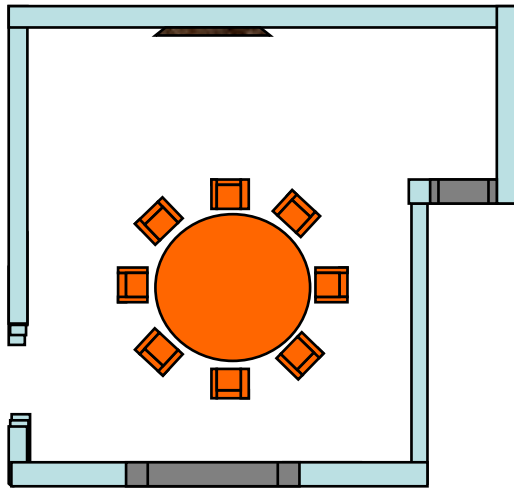

Salón Lecturas / Lecturas Room

Banquete / Banquet

Teatro / Theatre

Imperial / Imperial

Escuela / School Room

CARACTERISTICAS

Situacion.....	Planta 0
Dimension	7,5 x 5,5 m
Superficie.. ..	41,25 m
Altura del Techo	2.57 m
Dimensiones puerta	1.15 m

CAPACIDAD

Cocktail.....	15 pax.
Banquete	14 pax.
Escuela	16 pax.
Imperial	18 pax.

CHARACTERISTICS

Location.....	Floor 0
Dimensions	24.60 x 18.04 ft
Floor Space	135.33 ft
Ceiling Height	8.43 ft
Door dimensions	3.44 ft

CAPACITY

Cocktail.....	25pax.
Banquet.....	14 pax.
School	20 pax.
Imperial	18 pax.

Salón Lecturas / Lecturas Room

Toma corriente 220 V
Electric point 220 V

Termostato
Thermostat

Toma de Telefono
Telephone plug