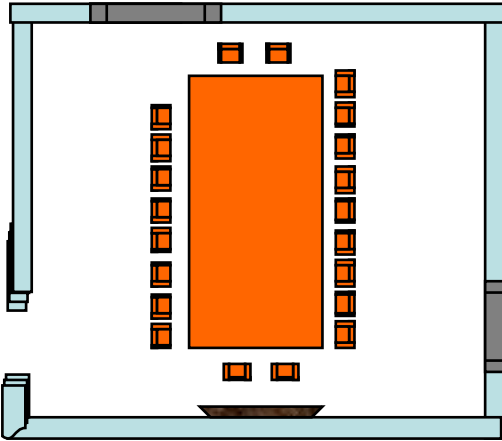

Salón Bridge / Bridge Room

Imperial / Imperial

Teatro / Theatre

Mesa en U / U Style

Escuela / School Room

CARACTERISTICAS

Situacion.....	Planta 0
Dimension	7,5 x 6,5 m
Superficie..	48,75 m
Altura del Techo	2.63 m
Dimensiones puerta	1.15 m

CAPACIDAD

Cocktail.....	25 pax.
Banquete	14 pax.
Escuela	20 pax.
Imperial	18 pax.
Mesa en U	16 pax.

CHARACTERISTICS

Location.....	Floor 0
Dimensions	24.60 x 21.35 ft
Floor Space	159.94 ft
Ceiling Height	8.63 ft
Door dimensions	3.77 ft

CAPACITY

Cocktail.....	25pax.
Banquet.....	14 pax.
School	20 pax.
Imperial	18 pax.
U style	16 pax.

Salón Bridge / Bridge Room

Toma corriente 220 V
Electric point 220 V

Termostato
Thermostat

Toma de Telefono
Telephone plug