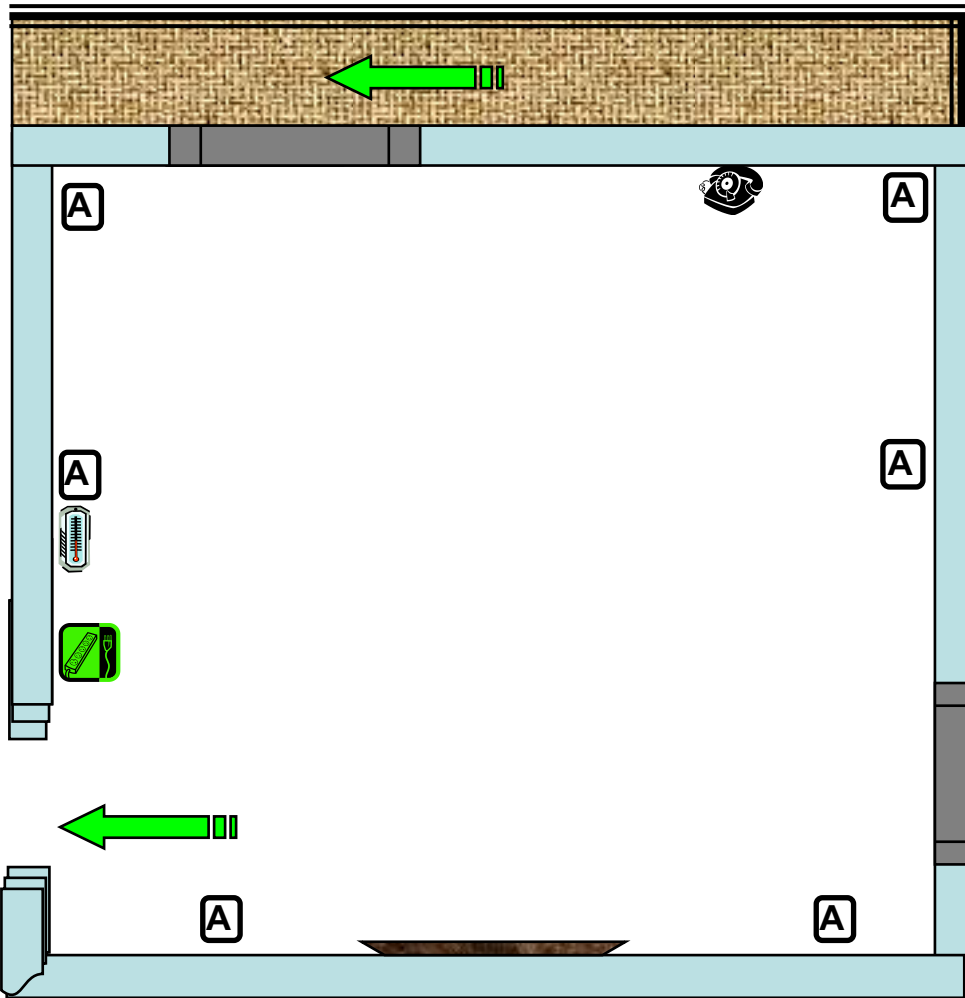

Salón Bridge / Bridge Room

Imperial / Imperial

Teatro / Theatre

Mesa en U / U Style

Escuela / School Room

CARACTERISTICAS

Situacion.....	Planta 0
Dimension	7,5 x 6,5 m
Superficie..	48,75 m
Altura del Techo	2.63 m
Dimensiones puerta	1.15 m

CAPACIDAD

Cocktail.....	25 pax.
Banquete	14 pax.
Escuela	20 pax.
Imperial	18 pax.
Mesa en U	16 pax.

CHARACTERISTICS

Location.....	Floor 0
Dimensions	24.60 x 21.35 ft
Floor Space	159.94 ft
Ceiling Height	8.63 ft
Door dimensions	3.77 ft

CAPACITY

Cocktail.....	25pax.
Banquet.....	14 pax.
School	20 pax.
Imperial	18 pax.
U style	16 pax.

Salón Bridge / Bridge Room

Toma corriente 220 V
Electric point 220 V

Termostato
Thermostat

Toma de Telefono
Telephone plug