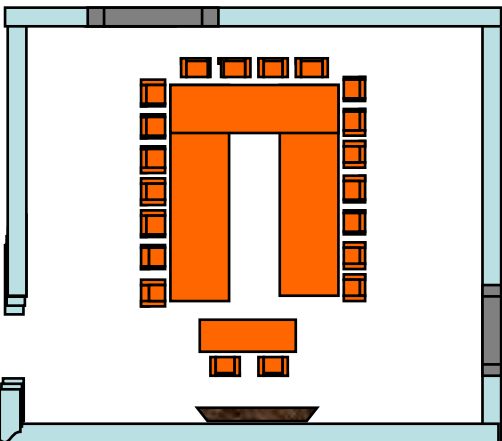

Salón Bridge / Bridge Room

Imperial / Imperial

Teatro / Theatre

Mesa en U / U Style

Escuela / School Room

CARACTERISTICAS

Situacion.....	Planta 0
Dimension	7,5 x 6,5 m
Superficie..	48,75 m
Altura del Techo	2.63 m
Dimensiones puerta	1.15 m

CAPACIDAD

Cocktail.....	25 pax.
Banquete	14 pax.
Escuela	20 pax.
Imperial	18 pax.
Mesa en U	16 pax.

CHARACTERISTICS

Location.....	Floor 0
Dimensions	24.60 x 21.35 ft
Floor Space	159.94 ft
Ceiling Height	8.63 ft
Door dimensions	3.77 ft

CAPACITY

Cocktail.....	25pax.
Banquet.....	14 pax.
School	20 pax.
Imperial	18 pax.
U style	16 pax.

Salón Bridge / Bridge Room

Toma corriente 220 V
Electric point 220 V

Termostato
Thermostat

Toma de Telefono
Telephone plug