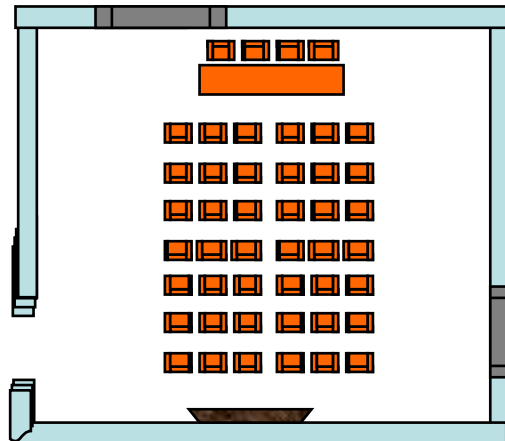

Salón Bridge / Bridge Room

Imperial / Imperial

Teatro / Theatre

Mesa en U / U Style

Escuela / School Room

CARACTERISTICAS

Situacion.....	Planta 0
Dimension	7,5 x 6,5 m
Superficie..	48,75 m
Altura del Techo	2.63 m
Dimensiones puerta	1.15 m

CAPACIDAD

Cocktail.....	25 pax.
Banquete	14 pax.
Escuela	20 pax.
Imperial	18 pax.
Mesa en U	16 pax.

CHARACTERISTICS

Location.....	Floor 0
Dimensions	24.60 x 21.35 ft
Floor Space	159.94 ft
Ceiling Height	8.63 ft
Door dimensions	3.77 ft

CAPACITY

Cocktail.....	25pax.
Banquet.....	14 pax.
School	20 pax.
Imperial	18 pax.
U style	16 pax.

Salón Bridge / Bridge Room

Toma corriente 220 V
Electric point 220 V

Termostato
Thermostat

Toma de Telefono
Telephone plug