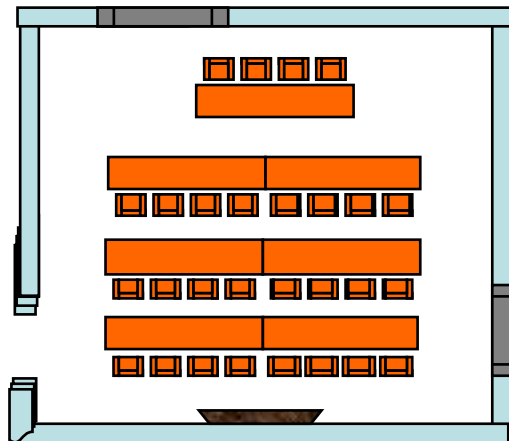

Salón Bridge / Bridge Room

Imperial / Imperial

Teatro / Theatre

Mesa en U / U Style

Escuela / School Room

CARACTERISTICAS

Situacion.....	Planta 0
Dimension	7,5 x 6,5 m
Superficie..	48,75 m
Altura del Techo	2.63 m
Dimensiones puerta	1.15 m

CAPACIDAD

Cocktail.....	25 pax.
Banquete	14 pax.
Escuela	20 pax.
Imperial	18 pax.
Mesa en U	16 pax.

CHARACTERISTICS

Location.....	Floor 0
Dimensions	24.60 x 21.35 ft
Floor Space	159.94 ft
Ceiling Height	8.63 ft
Door dimensions	3.77 ft

CAPACITY

Cocktail.....	25pax.
Banquet.....	14 pax.
School	20 pax.
Imperial	18 pax.
U style	16 pax.

Salón Bridge / Bridge Room

Toma corriente 220 V
Electric point 220 V

Termostato
Thermostat

Toma de Telefono
Telephone plug